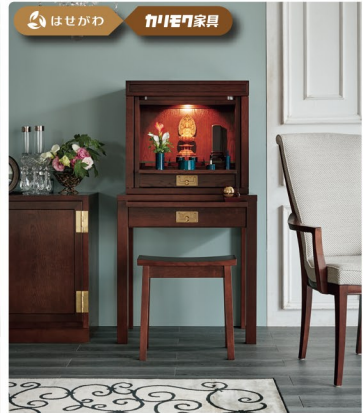

人気のお仏壇シリーズ
空間に馴染むLIVE-ingコレクション
是非店頭でご覧ください

HK Grandage
エイチケイ グランテージ by カリモク家具

原産国 日本	サイズ 高さ125×幅66×奥行45(cm)
正面 台輪 オーク薄板貼り	セット価格 (税込)
側面 戸板 オーク薄板貼り	812,900円
扉材 大戸輪 オーク無垢	【お仏壇+下台(1個)+スツール(1個)】
裏面仕上げ ものすかしのしりとり手洗い仕上げ	※お仏壇はLEDライト付です。※お仏壇・下台・スツールは単品での購入も可能です。※お仏壇は別売です。※家具は含みません。