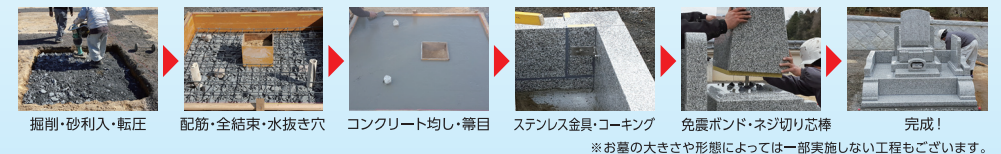

お墓もはせがわへ

お客様にとって一生に一度のお墓づくり。ご満足頂くために最高の品質を求め続けます。市営霊園、寺院墓地などお墓のご相談は実績多数の当社にお任せください。

お見積もり
ご案内
無料

経験豊富な専任スタッフが
ご案内、お見積もりを
無料で承ります。

はせがわは地震に強いお墓づくりに自信があります！

お墓じまい クリーニング お墓のお引越し もお気軽にご相談ください。

はせがわ リーフウォーク稲沢店

愛知県稲沢市長野7-1-2 リーフウォーク稲沢2F