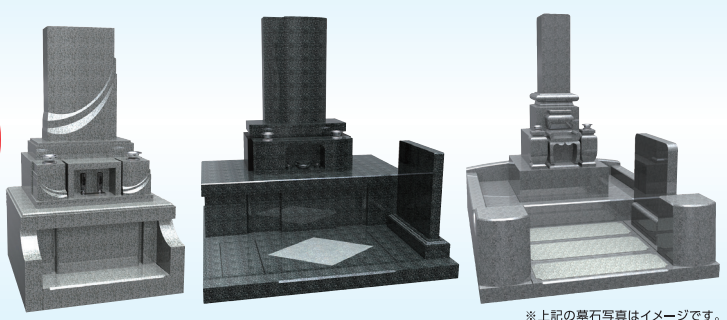

お墓もはせがわへ

お客様にとって一生に一度のお墓づくり。ご満足頂くために最高の品質を求め続けます。市営霊園、寺院墓地などお墓のご相談は実績多数の当社にお任せください。

お見積もり
ご案内
無料

経験豊富な専任スタッフが
ご案内、お見積もりを
無料で承ります。