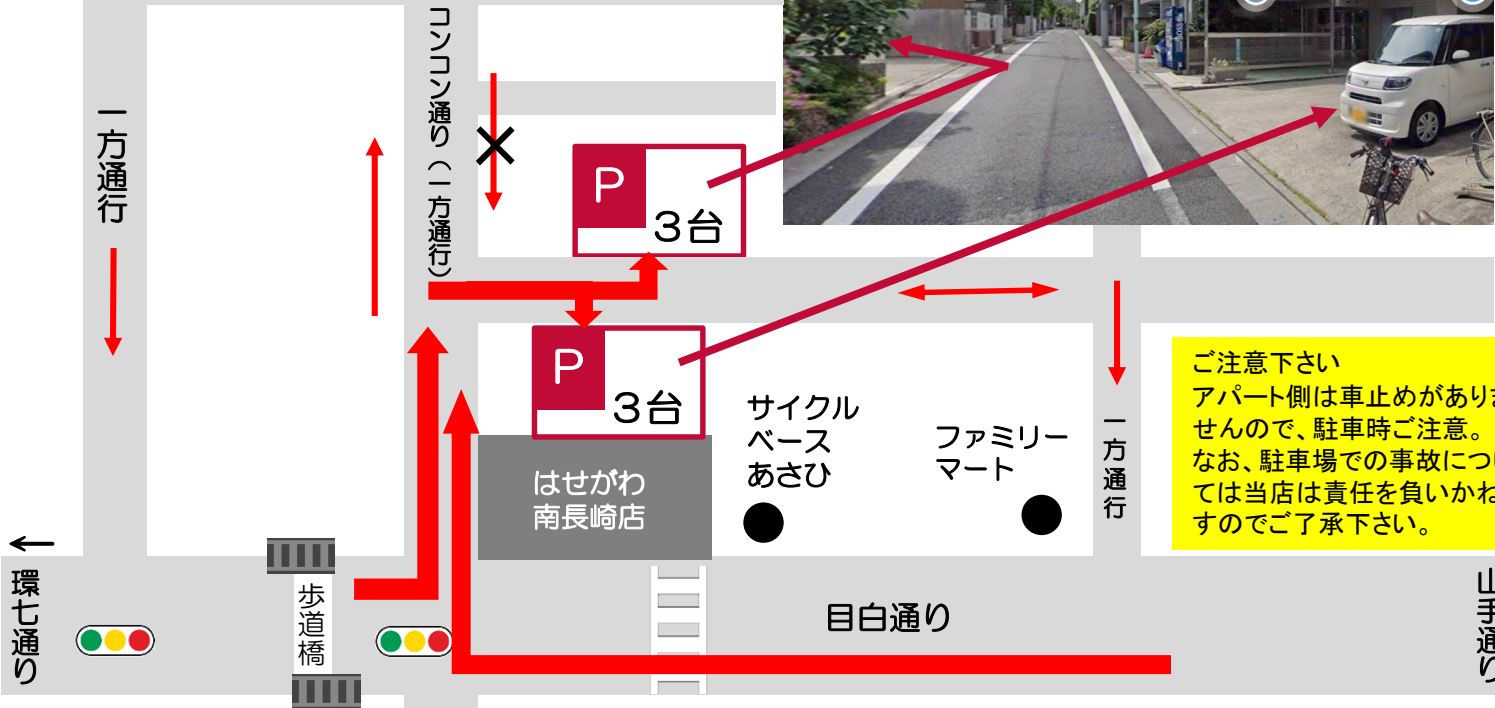

# 南長崎店駐車場地図

ご注意ください  
アパート側は車止めがありませんので、駐車時ご注意ください。  
なお、駐車場でのご事故については当店は責任を負いかねますのでご了承下さい。

わからないときは、「はせがわ南長崎店」にお電話ください。0120-660-867