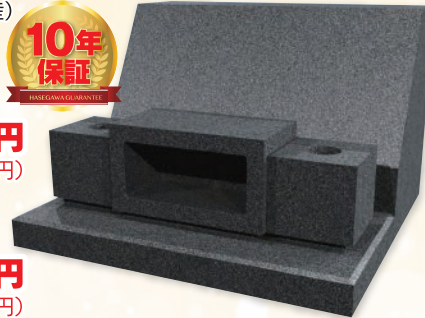

お墓選びは 安心・安全な「はせがわ」へ

年間2,500基以上の施工実績

石材品質

施工品質

環境品質

3つのこだわり品質を持つ「はせがわ」にお任せください。

浦安市墓地公園

墓石・特別価格で販売!

期間限定 2023年11月30日(木)まで開催中!

石種:湖南623(中国産)
芝生墓所
[1.5m]
[3.0m]

32.9万円
(税込36.2万円)

38.8万円
(税込42.7万円)

石種:秋海石(中国産)
芝生墓所
[1.5m]
[3.0m]

38.6万円
(税込42.5万円)

46.3万円
(税込51.0万円)

石種:アーバングレー(インド産)
芝生墓所
[1.5m]
[3.0m]

48.4万円
(税込53.3万円)

54.8万円
(税込60.3万円)

石種:M-10(インド産)
芝生墓所
[1.5m]
[3.0m]

49.7万円
(税込54.7万円)

56.2万円
(税込61.9万円)

石種:ニューインペリアルレッド(インド産)
芝生墓所
[1.5m]
[3.0m]

55.4万円
(税込61.0万円)

63.3万円
(税込69.7万円)

石種:インド黒(インド産)
芝生墓所
[1.5m]
[3.0m]

60.2万円
(税込66.3万円)

75.2万円
(税込82.8万円)

10年保証

国内加工

石種:稲田石(茨城県産)
芝生墓所
[1.5m]
[3.0m]

55.0万円
(税込60.5万円)

76.0万円
(税込83.6万円)

10年保証

国内加工

石種:浮金石(福島県産)
芝生墓所
[1.5m]
[3.0m]

107.2万円
(税込118.0万円)

129.0万円
(税込142.0万円)

10年保証

国内加工

石種:万成石(岡山県産)
芝生墓所
[1.5m]
[3.0m]

60.0万円
(税込66.0万円)

80.0万円
(税込88.0万円)

10年保証

国内加工

石種:庵治石(香川県産)
芝生墓所
[1.5m]
[3.0m]

163.9万円
(税込180.3万円)

200.0万円
(税込220.0万円)

上記価格には、一般的な家名・家紋・建之者・ご戒名(1霊さま分)の彫刻、はせがわの標準施工費を含みます。
※税込価格については、百円単位で切り上げて表記しております。

※この広告は、浦安市とは直接関係ございません。※上記は一例です。その他のデザインも承っております。※特別価格の商品は、既に浦安市墓地公園の使用権をお持ちの方が対象になります。浦安市墓地公園の使用権をお持ちでない方は、はせがわの応募サポートサービスをご利用ください。※10年保証は、新規墓石建立工事に限ります。また石種・施工場所によってお付けできない場合がございます。※上記は特別価格の為、他の割引サービスとの併用は出来ません。
※画像はイメージです。

お仏壇の
はせがわ

お問い合わせ・資料請求・お見積り依頼は

はせがわ 西葛西店

営業日・営業時間はホームページをご確認いただくか
下記お電話番号までお問い合わせください。

東京都江戸川区西葛西1-14-14

アクセス: 東京メトロ東西線「西葛西駅」北口 徒歩12分

通話
無料

0120-284-194

はせがわ西葛西店
ホームページ

「チラシを見た」と
お伝えください。

お墓のお悩みは、お墓のプロが解決いたします。

はせがわの
おはかの窓口

相談無料

- お墓じまい
- お墓の購入
- お墓のお引越
- 樹木葬・永代供養墓

...etc