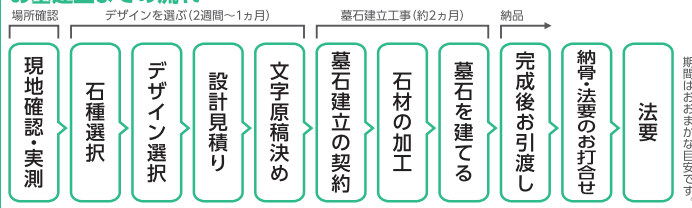

# 秋のお墓特別ご相談会

2023年  
11月30日(木)  
まで

開催中

**無料 個別相談・現地ご案内受付中** お問合せは  
下記店舗まで

お仏壇のはせがわ 通話無料:0120-284-194  
**西葛西店** 受付時間:10:00~17:00

**ご予約がおすすめ!** スムーズにご案内できます!!

来店予約後のご来店で  
**デジタルギフト**

# 500円相当 プレゼント!

▲来店予約はこちらから

※デジタルギフトのプレゼントは、ひと家族様1回(初回のみ)とさせていただきます。

## 「こんなこと相談していいの?」と悩む前に、はせがわへご相談ください

**お墓の建立からご法要までサポートいたします**

お墓を建てるまでには、多くのことを決めていく必要があります。はせがわは「お墓のプロ」として、現地確認からデザイン設計・施工まで、きめ細やかなサポートをいたします。まずはお電話でご相談ください。

お墓建立までの流れ

※画像はイメージです。