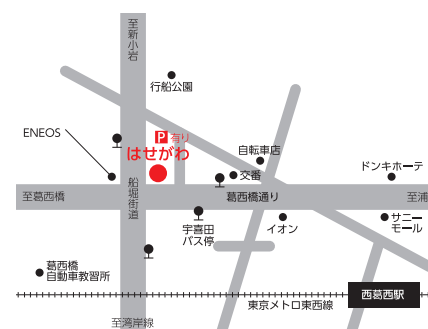

10年保証

国内加工

石種:稲田石(茨城県産)
芝生墓所
[1.5m]
[3.0m]

55.0万円
(税込60.5万円)

76.0万円
(税込83.6万円)

10年保証

国内加工

石種:浮金石(福島県産)
芝生墓所
[1.5m]
[3.0m]

107.2万円
(税込118.0万円)

129.0万円
(税込142.0万円)

10年保証

国内加工

石種:万成石(岡山県産)
芝生墓所
[1.5m]
[3.0m]

60.0万円
(税込66.0万円)

80.0万円
(税込88.0万円)

10年保証

国内加工

石種:庵治石(香川県産)
芝生墓所
[1.5m]
[3.0m]

163.9万円
(税込180.3万円)

200.0万円
(税込220.0万円)

上記価格には、一般的な家名・家紋・建之者・ご戒名(1霊さま分)の彫刻、はせがわの標準施工費を含みます。
※税込価格については、百円単位で切り上げて表記しております。

※この広告は、浦安市とは直接関係ございません。※上記は一例です。その他のデザインも承っております。※特別価格の商品は、既に浦安市墓地公園の使用権をお持ちの方が対象になります。浦安市墓地公園の使用権をお持ちでない方は、はせがわの応募サポートサービスをご利用ください。※10年保証は、新規墓石建立工事に限ります。また石種・施工場所によってお付けできない場合がございます。※上記は特別価格の為、他の割引サービスとの併用は出来ません。
※画像はイメージです。

お仏壇の
はせがわ

お問い合わせ・資料請求・お見積り依頼は

はせがわ 西葛西店

営業日・営業時間はホームページをご確認いただくか
下記お電話番号までお問い合わせください。

東京都江戸川区西葛西1-14-14

アクセス: 東京メトロ東西線「西葛西駅」北口 徒歩12分

通話
無料

0120-284-194

はせがわ西葛西店
ホームページ

「チラシを見た」と
お伝えください。