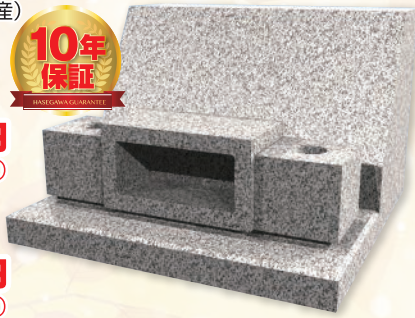

お墓選びは 安心・安全な「はせがわ」へ

年間2,500基以上の施工実績

石材品質

施工品質

環境品質

3つのこだわり品質を持つ「はせがわ」にお任せください。

浦安市墓地公園

墓石・特別価格で販売!

期間限定 2023年11月30日(木)まで開催中!

石種:湖南623(中国産)
芝生墓所
[1.5m]
[3.0m]

32.9万円
(税込36.2万円)

38.8万円
(税込42.7万円)

石種:秋海石(中国産)
芝生墓所
[1.5m]
[3.0m]

38.6万円
(税込42.5万円)

46.3万円
(税込51.0万円)